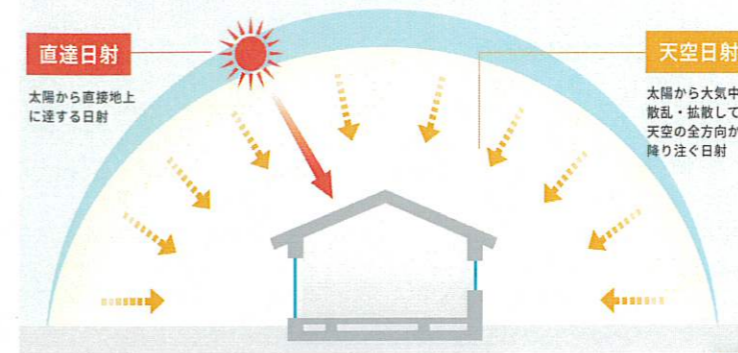

【ヴァレーマ】の動きを動画でご覧ください

昼と夜

光と景色

南西面夕方

暑さの原因は、「天空日射」です

皆様は、一般的に「日射」と聞くと太陽から直接降り注ぐ光をイメージするかと思いますが、「日射」には2つの種類があります。

太陽から直接地上に到達する日射を「直接日射」、太陽から直接届かず大気中に散乱・反射して天空全方向から降り注ぐ日射を「天空日射」といいます。

直射日光のみならず、全方位から降り注ぐ天空日射を防ぐには窓の外側を「面」で遮蔽するのが効果的です。

【ヴァレーマ】は、太陽の熱を外で遮りながら羽根の角度で日射を調節する事で室内を快適に保つことができます。

製品仕様

ガイドレールはブラケットで壁に固定。または袖壁に直接取り付けます。

● スラット・カバー色
シルバー ダークシルバー

グレードアップオプション

【WEBコントロールプロ】

Webコントロールプロは、ご自宅のWi-Fiネットワークを使い、スマートフォンでの操作やタイマーの設定等ができるようになります。