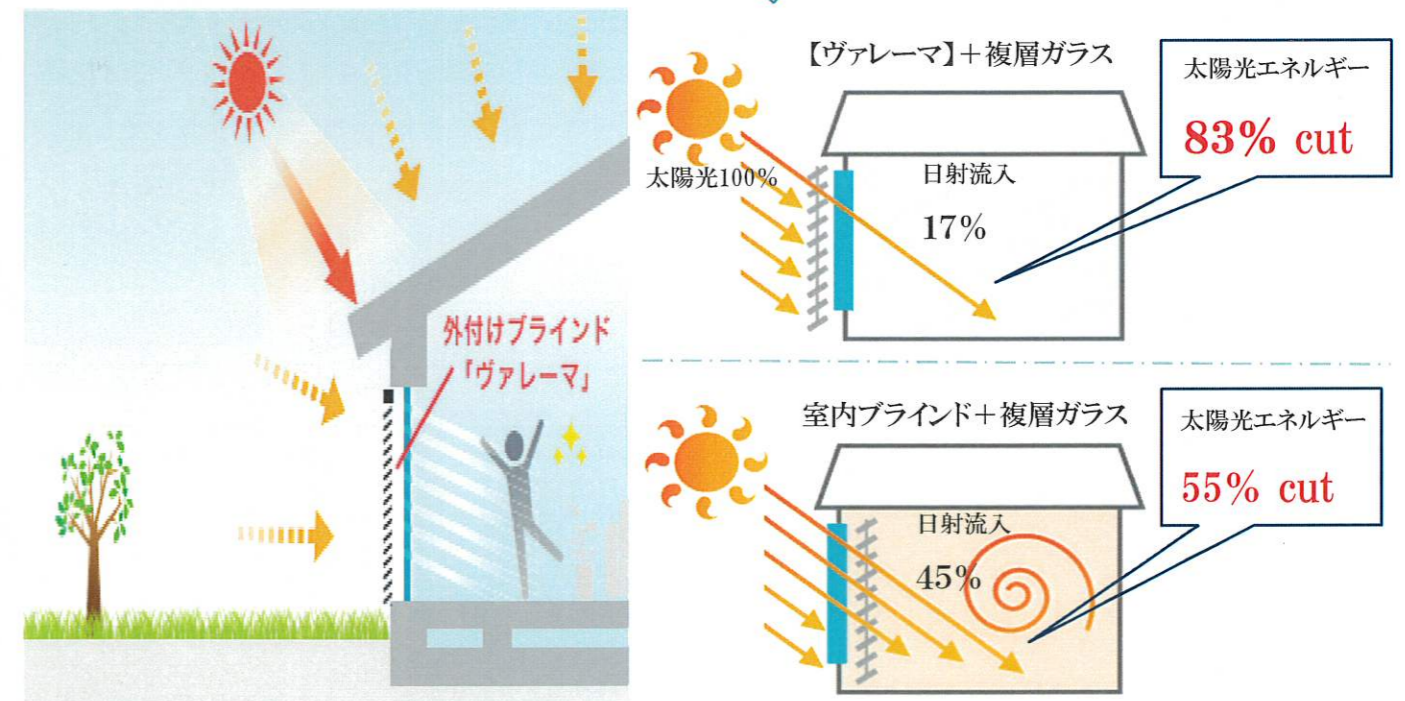

外付けブラインド【ヴァレーマ】

【ヴァレーマ】は、太陽の熱と光をコントロールし、快適な室内空間をつくります

環境先進国ドイツで生まれた【ヴァレーマ】は、太陽の熱と光をコントロールし、室内の熱環境と光環境を改善し、快適な住環境づくりを実現する商品です。ドイツの住宅ではスタンダードで、暑さ対策・まぶしさ対策・プライバシーの保護と様々な場面でご使用いただけます。

提案:カーテンのないリビング

カーテンは生地やレールに埃や花粉が溜まるので定期的なお掃除が必要です。また、ペットがいるお宅では、カーテンがビリビリに破られることも……。インテリアの要素もありますが、邪魔に感じる時、ありませんか？

【ヴァレーマ】の動きを動画でご覧ください

昼と夜

光と景色

南西面夕方

暑さの原因は、「天空日射」です

皆様は、一般的に「日射」と聞くと太陽から直接降り注ぐ光をイメージするかと思いますが、「日射」には2つの種類があります。

太陽から直接地上に到達する日射を「直接日射」、太陽から直接届かず大気中に散乱・反射して天空全方向から降り注ぐ日射を「天空日射」といいます。

直射日光のみならず、全方位から降り注ぐ天空日射を防ぐには窓の外側を「面」で遮蔽するのが効果的です。

【ヴァレーマ】は、太陽の熱を外で遮りながら羽根の角度で日射を調節する事で室内を快適に保つことができます。

製品仕様

ガイドレールはブラケットで壁に固定。または袖壁に直接取り付けます。

● スラット・カバー色
シルバー ダークシルバー

グレードアップオプション

【WEBコントロールプロ】

Webコントロールプロは、ご自宅のWi-Fiネットワークを使い、スマートフォンでの操作やタイマーの設定等ができるようになります。